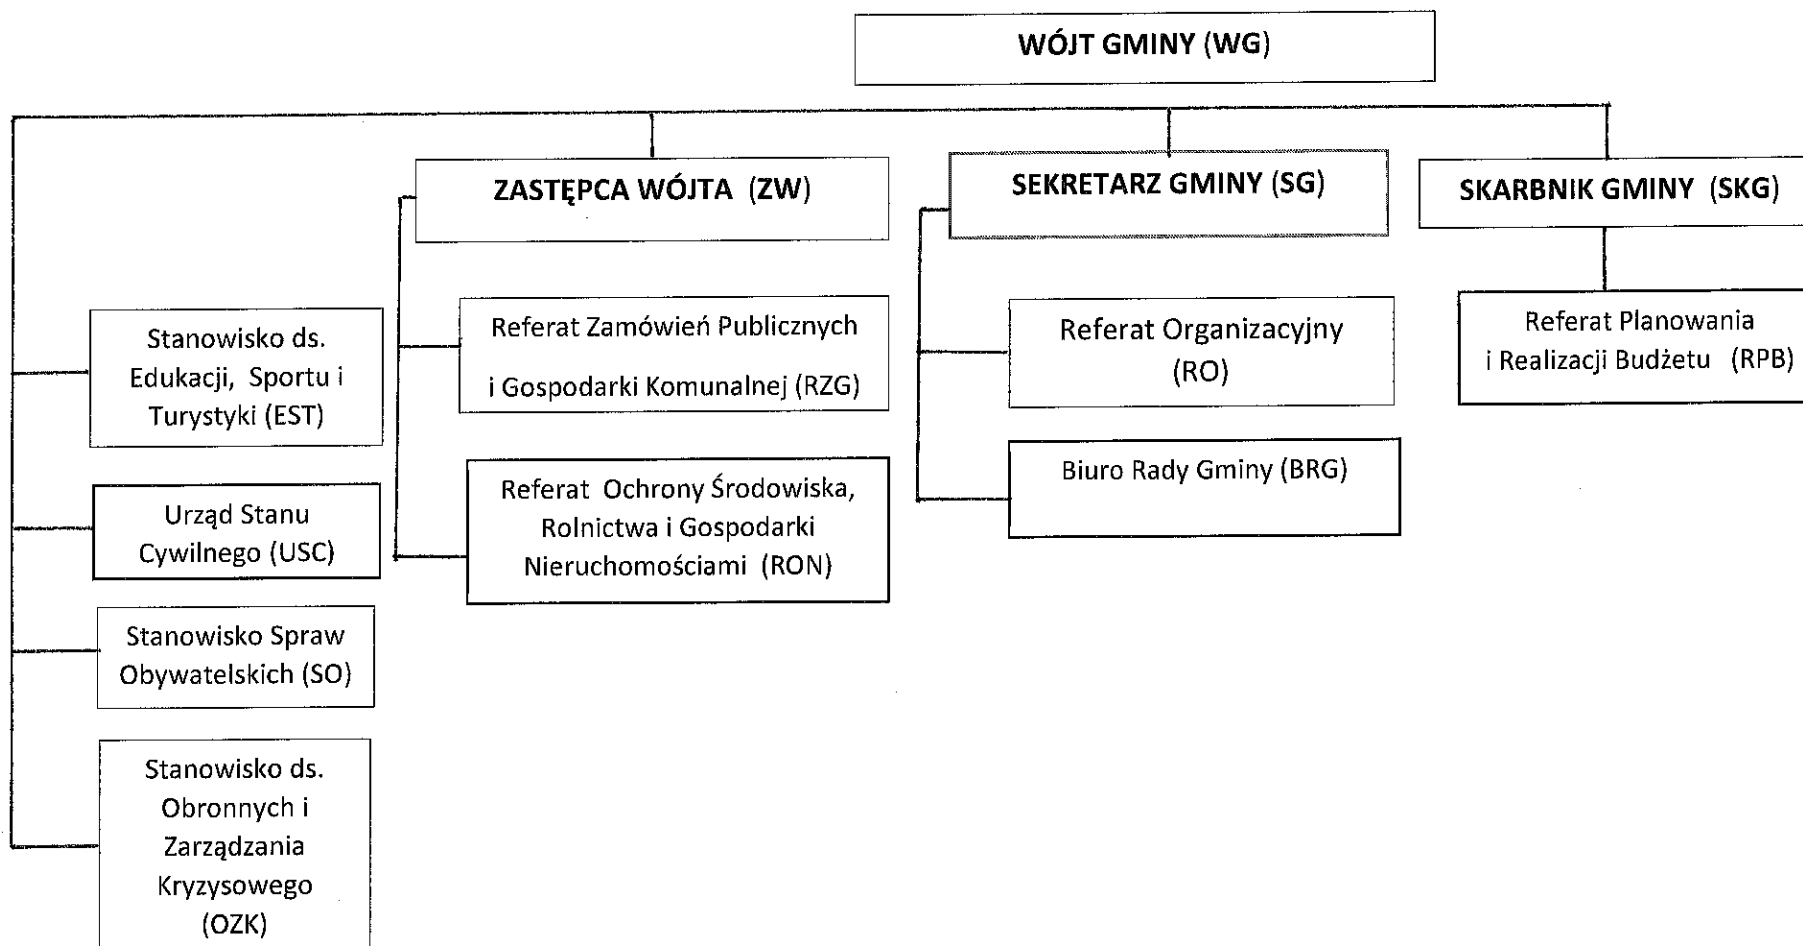

STRUKTURA ORGANIZACYJNA URZĘDU GMINY W BRAŃSZCZYKU

Nadzór nad gminnymi jednostkami organizacyjnymi:

Wójt Gminy – szkoły i zespoły placówek oświatowych;

Zastępca Wójta – Zakład Gospodarki Komunalnej;

Sekretarz Gminy – Gminny Dom Kultury, Gminny Ośrodek Pomocy Społecznej