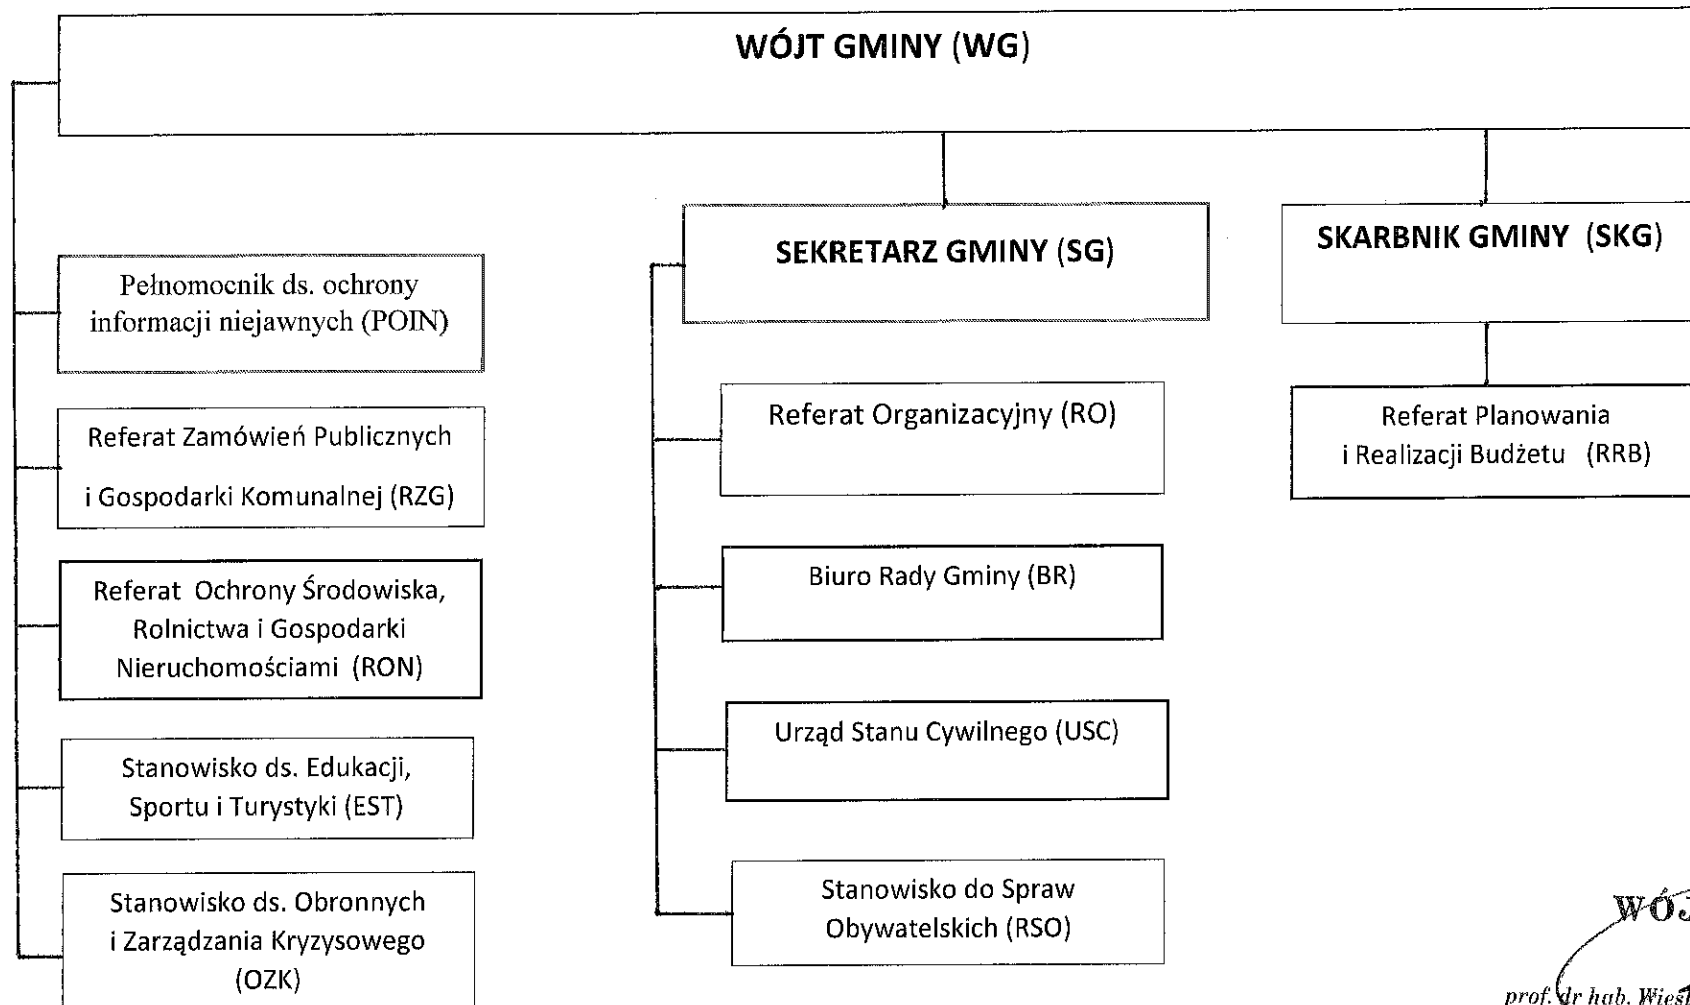

STRUKTURA ORGANIZACYJNA URZĘDU GMINY BRAŃSZCZYK

WÓJT
prof. dr hab. Wiesław Przybył

Nadzór nad gminnymi jednostkami organizacyjnymi:

Wójt Gminy – szkoły i zespoły placówek oświatowych; Zakład Gospodarki Komunalnej

Sekretarz Gminy – Gminny Ośrodek Kultury, Gminny Ośrodek Pomocy Społecznej