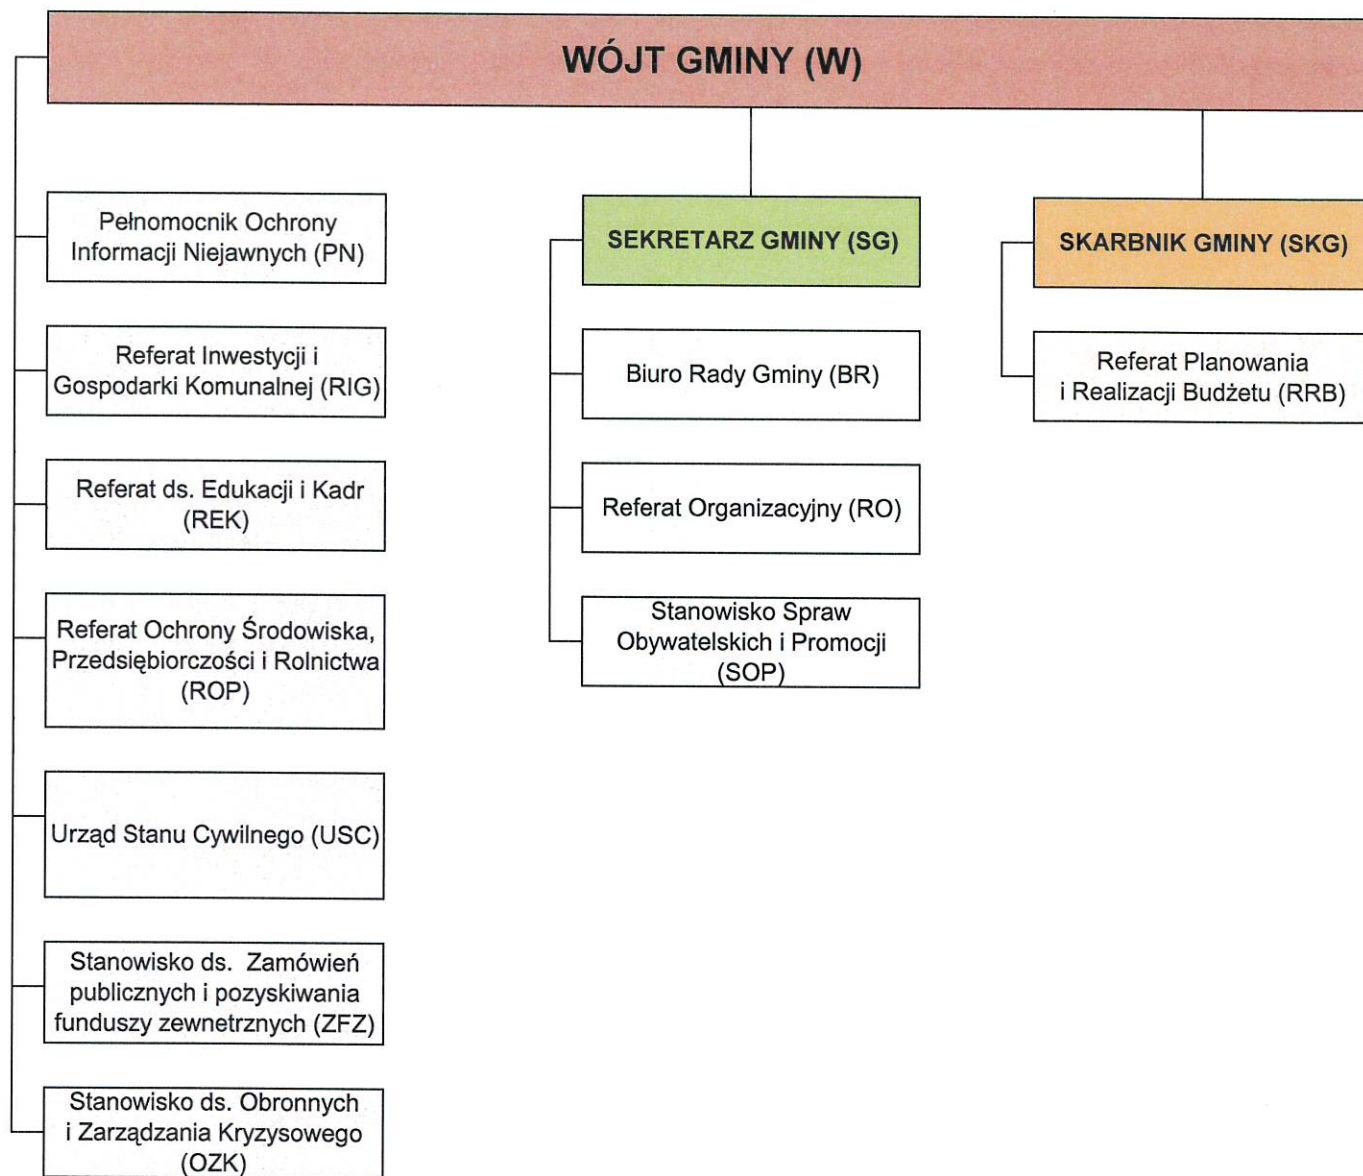

STRUKTURA ORGANIZACYJNA URZĘDU GMINY W BRAŃSZCZYKU

Nadzór nad gminnymi jednostkami organizacyjnymi:

Wójt Gminy - szkoły i placówki oświatowe prowadzone przez Gminę, Zakład Gospodarki Komunalnej

Sekretarz Gminy - Gminny Ośrodek Pomocy Społecznej, Gminne Centrum Kultury, Sportu i Turystyki, Gminna Biblioteka Publiczna

WÓJT
prof. dr hab. Wiesław Przybylski